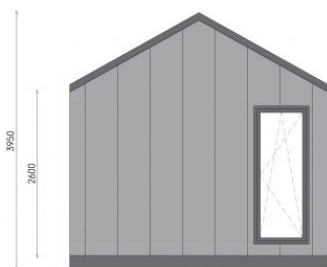

Tinylux

Dokumentace 2021-2022

Vysoce
kvalitní
zateplení
pro
celoroční
využití

Mobilní dům KLASIK se sedlovou střechou - POHLEDY