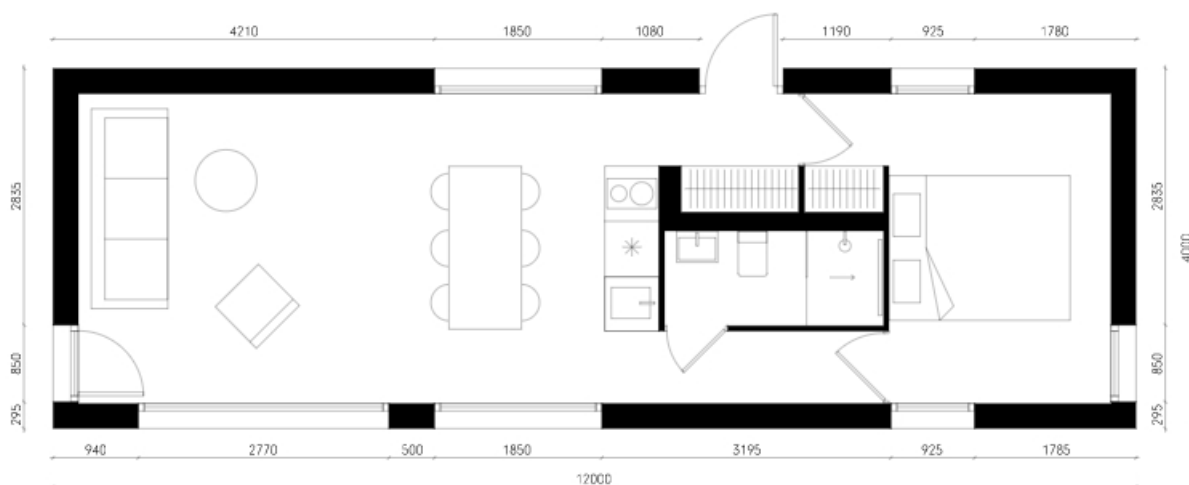

Výhodou je osazení domu na místa, kde není povolena výstavba běžného RD

Mobilní dům KLASIK - PŮDORYS