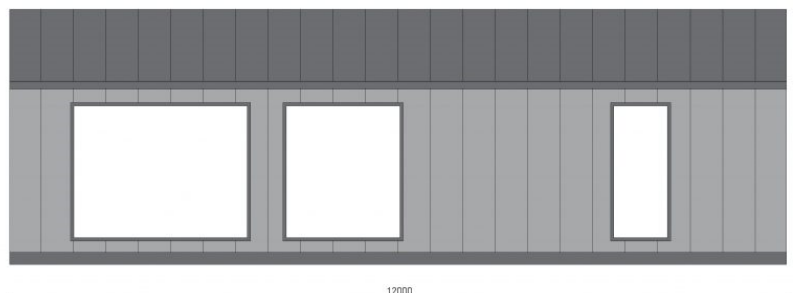

Tinylux

Dokumentace 2021-2022

Vysoce
kvalitní
zateplení
pro
celoroční
využití

Mobilní dům KLASIK se sedlovou střechou - POHLEDY