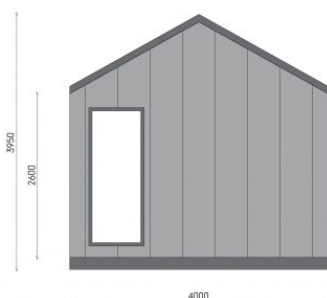

Tinylux

Dokumentace 2021-2022

Vysoce
kvalitní
zateplení
pro
celoroční
využití

Mobilní dům KLASIK se sedlovou střechou - POHLEDY